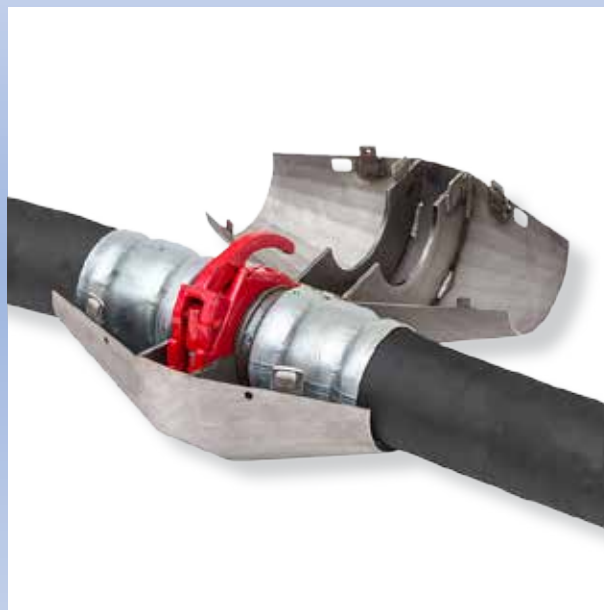

Dragon Egg

Арт.№: 11203
Стр. 1 (2)
[стр. 130]

ЗАЩИТА ЗАМКОВ БЕТОНОВОДОВ

Простое перетаскивание бетонородов по арматуре

Устройство Dragon Egg предотвратит все возможные проблемы, когда бетонороды перетаскиваются по армированию на месте заливки бетонной плиты. Вы сможете избавиться от досадных остановок при заливке, когда замки цепляются за арматуру. С помощью Dragon Egg бетонороды легко скользят по арматуре и другим возможным препятствиям.