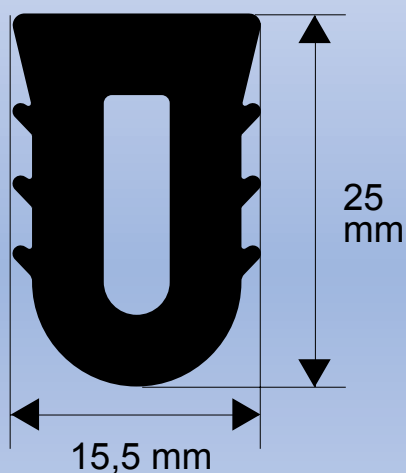

# ШОВНЫЙ ШНУР AB Lindec® (Широкие швы)

Арт. №: под заказ  
Стр. 1 (1)  
[стр. 48]

Шовный шнур AB Lindec® для бетонных полов,  
рулон 50 м.

Артикул	Ширина шнура	Ширина шва
Под заказ	13 мм	11 мм
Под заказ	15,5 мм	12 мм

Шовный шнур AB Lindec® предлагает следующие решения:

- Широкий шнур предназначен для швов шире 10 мм.
- Может быть изготовлен шнур любой ширины в пределах 10 – 20 мм.
- Шовный шнур является быстрым решением для хорошей защиты шва.
- Профиль шнура характеризуется полыми камерами по обоим сторонам шнура, что позволяет ему не проваливаться вглубь шва.
- Шовный шнур может так же служить ограничителем при заливке швов герметиком по истечении 3-6 месяцев после заливки пола.
- Шовный шнур прост и легок в укладке.