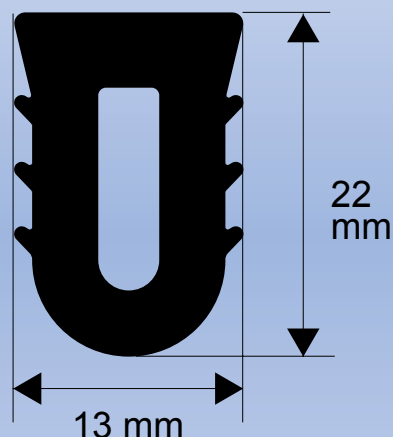

# ШОВНЫЙ ШНУР AB Lindec® (Широкие швы)

Арт. №: под заказ  
Стр. 1 (1)  
[стр. 48]

Шовный шнур AB Lindec® для бетонных полов,  
рулон 50 м.

Артикул	Ширина шнура	Ширина шва
Под заказ	13 мм	11 мм
Под заказ	15,5 мм	12 мм

Шовный шнур AB Lindec® предлагает следующие решения:

- Широкий шнур предназначен для швов шире 10 мм.
- Может быть изготовлен шнур любой ширины в пределах 10 – 20 мм.
- Шовный шнур является быстрым решением для хорошей защиты шва.
- Профиль шнура характеризуется полыми камерами по обоим сторонам шнура, что позволяет ему не проваливаться вглубь шва.
- Шовный шнур может так же служить ограничителем при заливке швов герметиком по истечении 3-6 месяцев после заливки пола.
- Шовный шнур прост и легок в укладке.