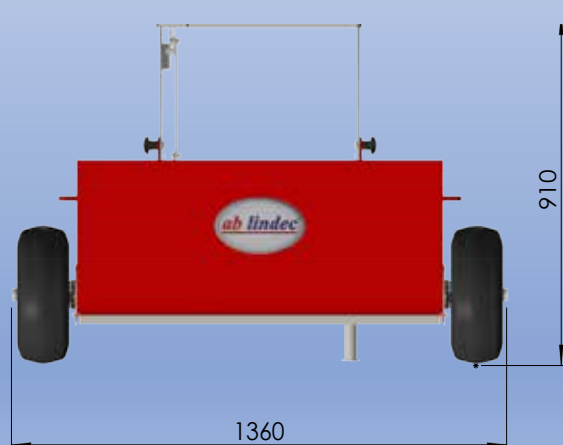

ab lindec® vill lämna rätt information, teknisk beskrivning och läggningsbeskrivning av sina produkter, men ab lindec® har ingen kontroll över hur produkten, är blandad, och applicerad, eller under vilka omständigheter, ab lindec® kan därför aldrig hållas ansvarig. ab lindec® är enbart ansvarig för kvaliteten av produkten vid leverans tillfället.