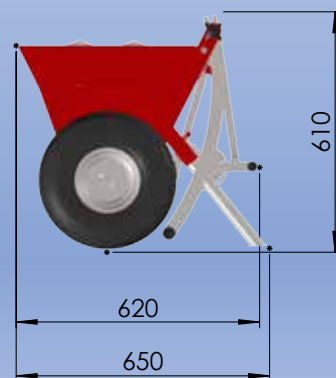

Fällbart handtag

Special designat fällbart handtag för att göra maskinen mindre, under transport och förvaring.

Karet

Det stora karet kan lasta upp till 100 kg med material. Placera säckarna på gallret, öppna säckarna på knivarna och skär upp, lyft säckarna och låt materialet åka ned i karet.

Breda hjul

De breda hjulet minskar däckmönstret på betongen.

Åtgångs justering

Enkel justerings spak, för åtgångs kontroll av materialet som skall spridas.

ab lindec® vill lämna rätt information, teknisk beskrivning och läggningsbeskrivning av sina produkter, men ab lindec® har ingen kontroll över hur produkten, är blandad, och applicerad, eller under vilka omständigheter, ab lindec® kan därför aldrig hållas ansvarig. ab lindec® är enbart ansvarig för kvaliteten av produkten vid leverans tillfället.