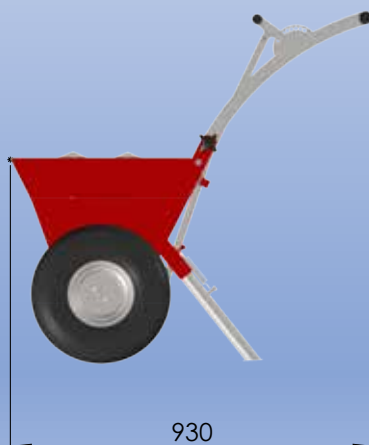

LCSP

STRÖVAGN

ab lindec

Art. no: LCSP
Page 1 (2)
[page 111]

NYHET

Det enkla sättet

Lindec® strövagn hjälper dig att sprida kvarts, fiberstop, färg och hårdbetong jämnt över utan.

Utrustad med lager av urethanplast som lagerskydd, med minskad förslitning och underhåll som följd.

ab lindec

Box 5, 421 21 V.Frölunda, Sweden, Tfn +46-31-298810,
Fax +46-31-298876, info@lindec.se, www.lindec.com

Fakta	LCSP
Maskin bredd	140 cm
Arbetsbredd	100 cm
Vikt	60 kg / 132 lbs
Last kapacitet	100 kg / 220 lbs

Fällbart handtag

Special designat fällbart handtag för att göra maskinen mindre, under transport och förvaring.

Karet

Det stora karet kan lasta upp till 100 kg med material. Placera säckarna på gallret, öppna säckarna på knivarna och skär upp, lyft säckarna och låt materialet åka ned i karet.

Breda hjul

De breda hjulet minskar däckmönstret på betongen.

Åtgångs justering

Enkel justerings spak, för åtgångs kontroll av materialet som skall spridas.

ab lindec® vill lämna rätt information, teknisk beskrivning och läggningsbeskrivning av sina produkter, men ab lindec® har ingen kontroll över hur produkten, är blandad, och applicerad, eller under vilka omständigheter, ab lindec® kan därför aldrig hållas ansvarig. ab lindec® är enbart ansvarig för kvaliteten av produkten vid leverans tillfället.