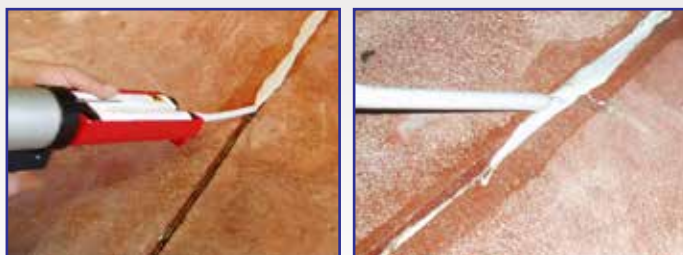

Åtgång

1 liter räcker till ca 250 meter, baserat på 4 mm bredd och 20 mm djup.

3

Instruktioner för Linofog® Mix

1. Linofog® Mix omskakas ordentlig 30 sekunder före användning.
2. Håll tuberna med toppen **uppåt**, skruva av locket och skruva på mixröret.

3. Fixera tuberna i fogpistolen, håll pistol och tuber med mixröret **uppåt** och tryck ut luften ur tuberna.
4. Kontrollera att homogen blandning kommer ut annars tryck ut mer material tills blandning är homogen. Ifall blandningen inte blir homogen, skaka tuberna bättre före användning.
5. Fyll den primeade fogen med råge, och låt tärka ca 1-2 timmar (gäller vid +14 till +18°C)

Åtgång

0,45 kg (0,300 + 0,150 kg) räcker till ca 7 meter, baserat på 4 mm bredd och 20 mm djup.

ab lindec® vill lämna rätt information, teknisk beskrivning och läggingsbeskrivning av sina produkter, men ab lindec® har ingen kontroll över hur produkten, är blandad, och applicerad, eller under vilka omständigheter, ab lindec® kan därför aldrig hållas ansvarig. ab lindec® är enbart ansvarig för kvaliteten av produkten vid leverans tillfället.